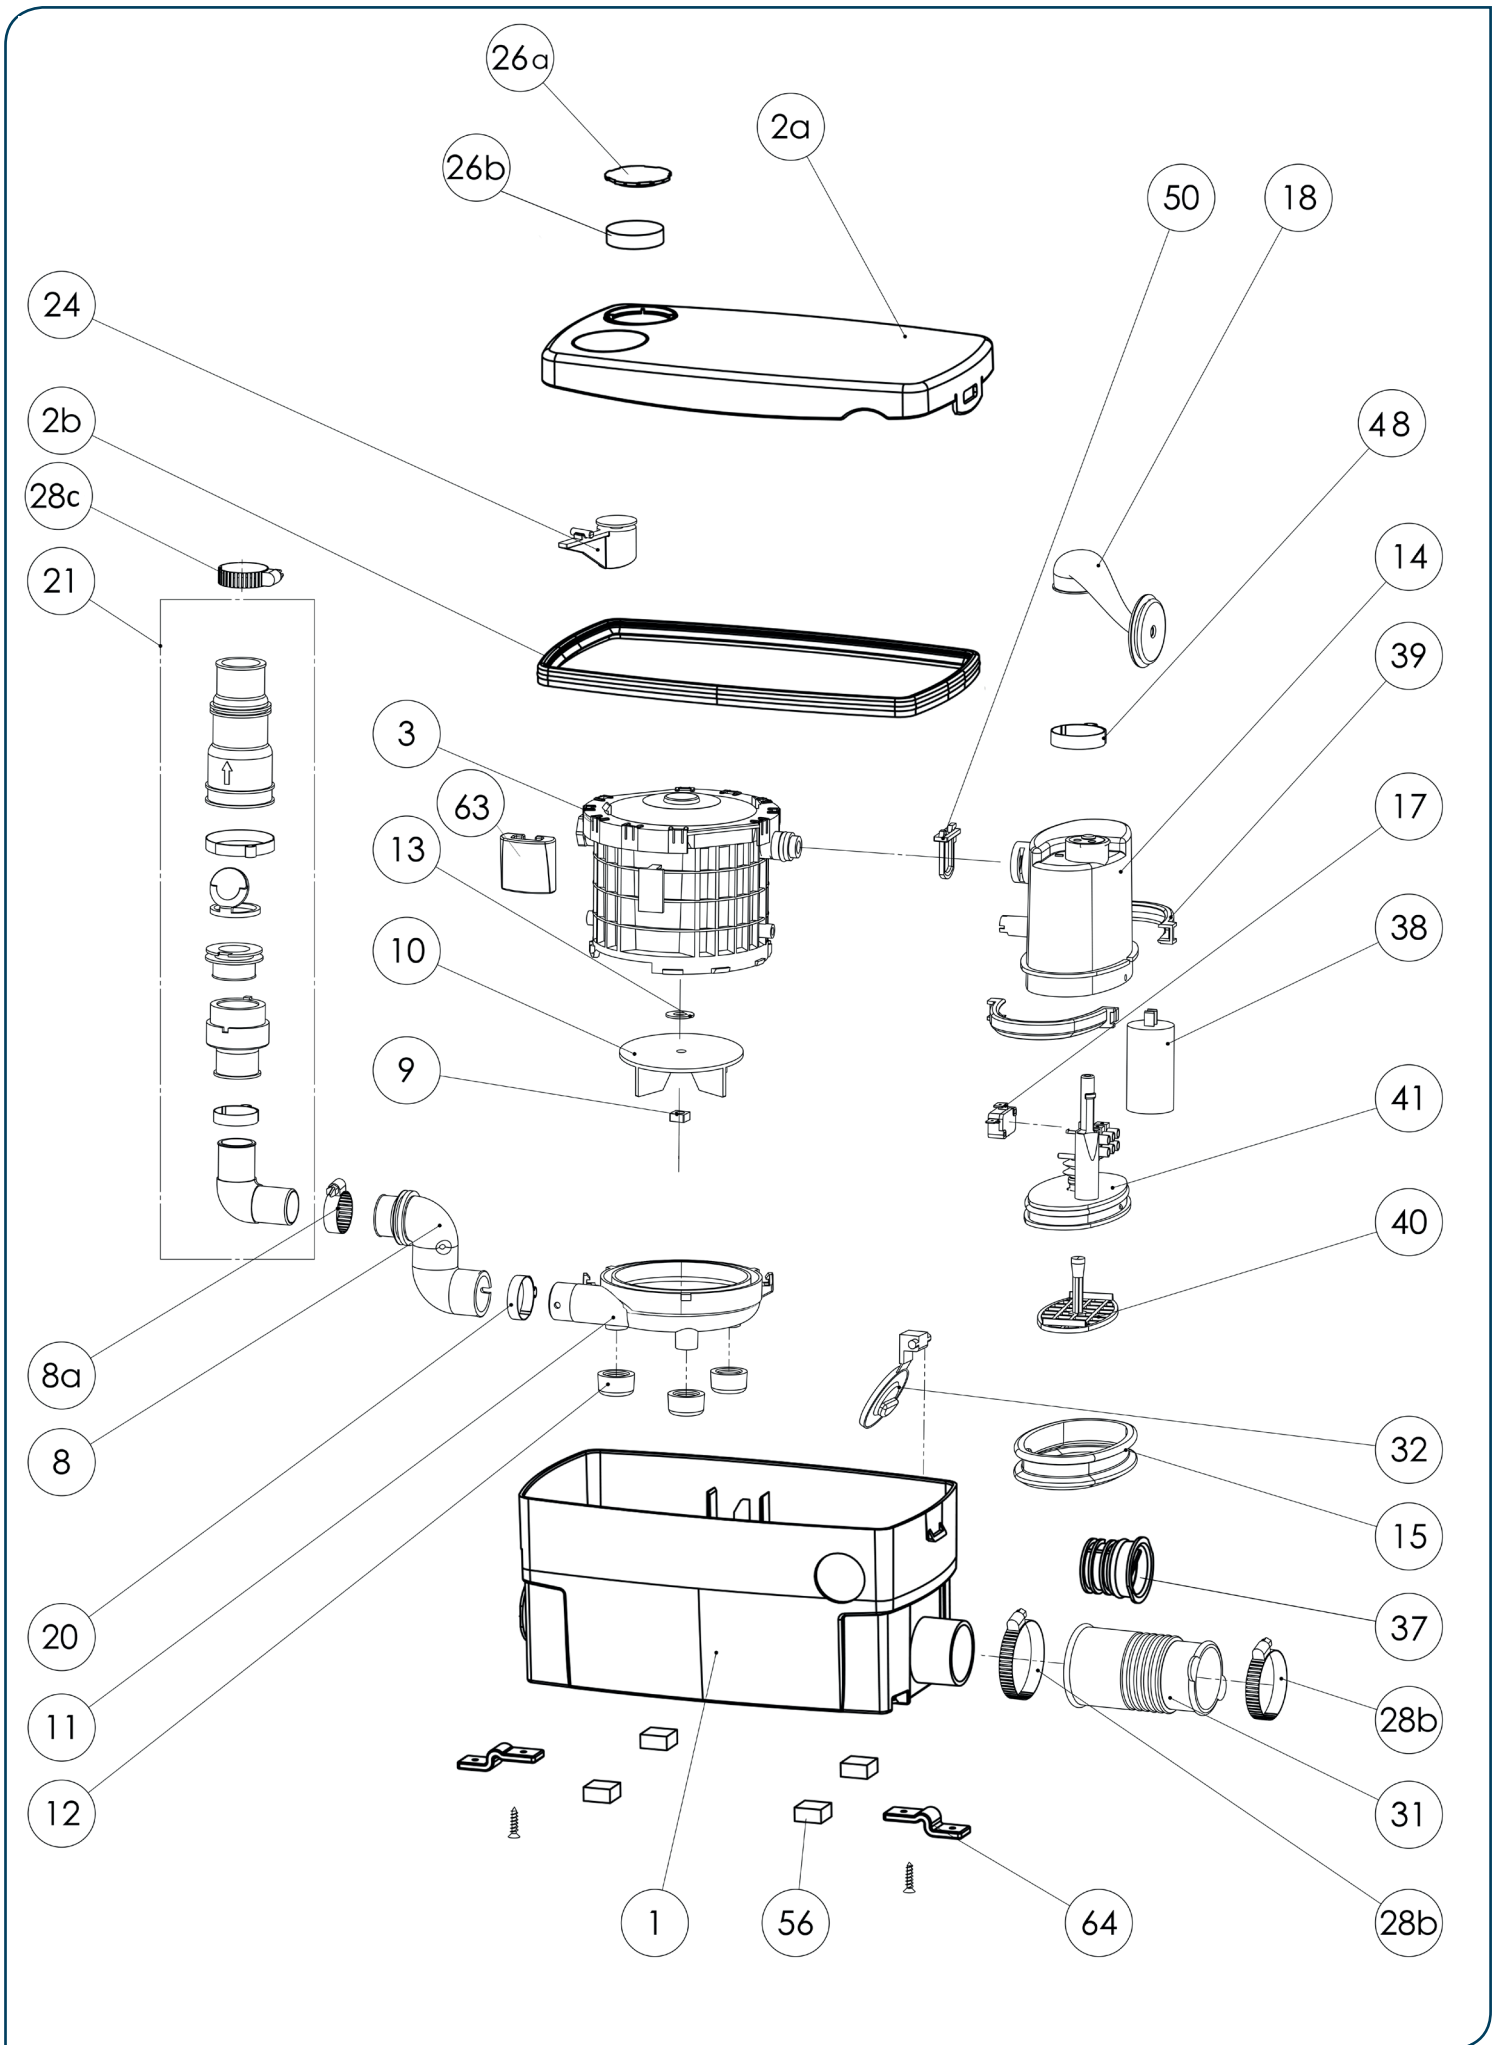

HR UPUTA ZA INSTALACIJU

AR بي كترتلا قيرط

CE

4

5

6

7

**SANIDOUCHE+
SANISHOWER+
SANIPUMP+
D60**
EN 12050-2
Hmax (Q=0)=6,5m
220-240 V - 50/60 Hz
250 W - 1,3 A - IP44 -
(class 1) - 3,5 KG