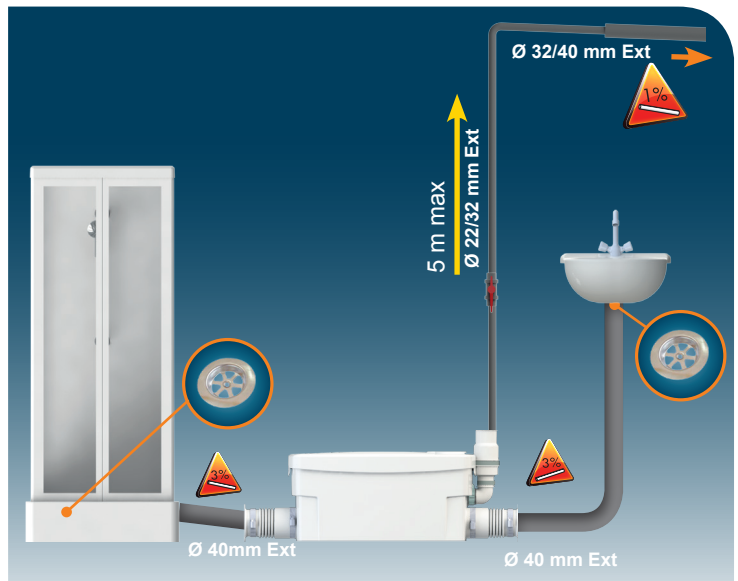

HR UPUTA ZA INSTALACIJU

AR بي كترتلا قيرط

CE

4

5

6

7

**SANIDOUCHE+
SANISHOWER+
SANIPUMP+
D60**
EN 12050-2
Hmax (Q=0)=6,5m
220-240 V - 50/60 Hz
250 W - 1,3 A - IP44 -
(class 1) - 3,5 KG