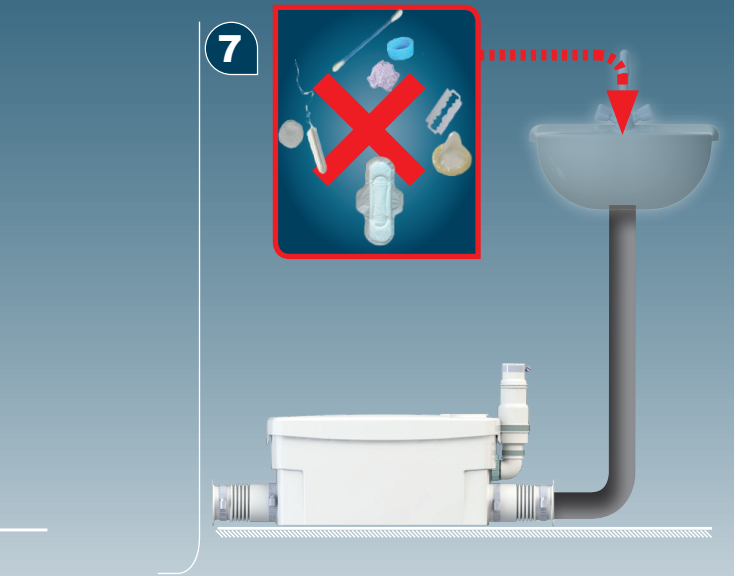

HR UPUTA ZA INSTALACIJU

AR بي كترتلا قيرط

CE

4

5

6

7

**SANIDOUCHE+
SANISHOWER+
SANIPUMP+
D60**
EN 12050-2
Hmax (Q=0)=6,5m
220-240 V - 50/60 Hz
250 W - 1,3 A - IP44 -
(class 1) - 3,5 KG