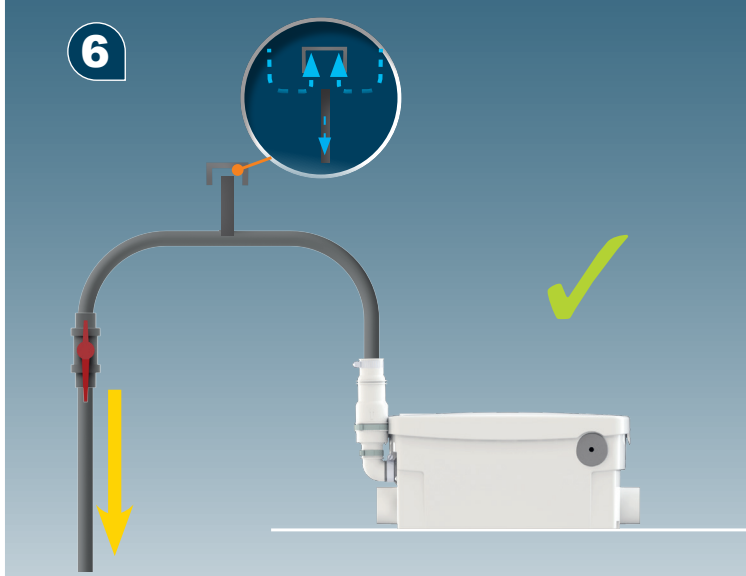

HR UPUTA ZA INSTALACIJU

AR بي كترتلا قيرط

CE

4

5

6

7

**SANIDOUCHE+
SANISHOWER+
SANIPUMP+
D60**
EN 12050-2
Hmax (Q=0)=6,5m
220-240 V - 50/60 Hz
250 W - 1,3 A - IP44 -
(class 1) - 3,5 KG