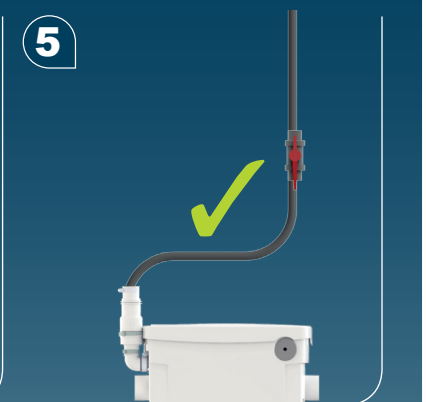

HR UPUTA ZA INSTALACIJU

AR بي كترتلا قيرط

CE

4

5

6

7

**SANIDOUCHE+
SANISHOWER+
SANIPUMP+
D60**
EN 12050-2
Hmax (Q=0)=6,5m
220-240 V - 50/60 Hz
250 W - 1,3 A - IP44 -
(class 1) - 3,5 KG