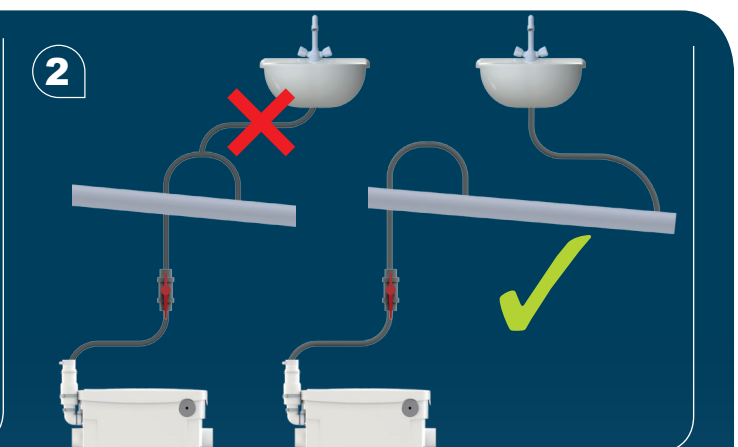

HR UPUTA ZA INSTALACIJU

AR بي كترتلا قيرط

CE

4

5

6

7

**SANIDOUCHE+
SANISHOWER+
SANIPUMP+
D60**
EN 12050-2
Hmax (Q=0)=6,5m
220-240 V - 50/60 Hz
250 W - 1,3 A - IP44 -
(class 1) - 3,5 KG