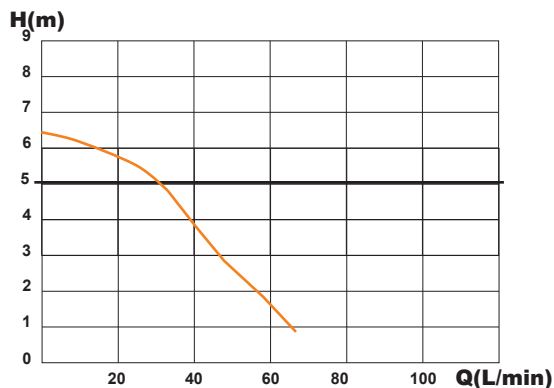

HR UPUTA ZA INSTALACIJU

AR بي كترتلا قيرط

CE

4

5

6

7

**SANIDOUCHE+
SANISHOWER+
SANIPUMP+
D60**
EN 12050-2
Hmax (Q=0)=6,5m
220-240 V - 50/60 Hz
250 W - 1,3 A - IP44 -
(class 1) - 3,5 KG