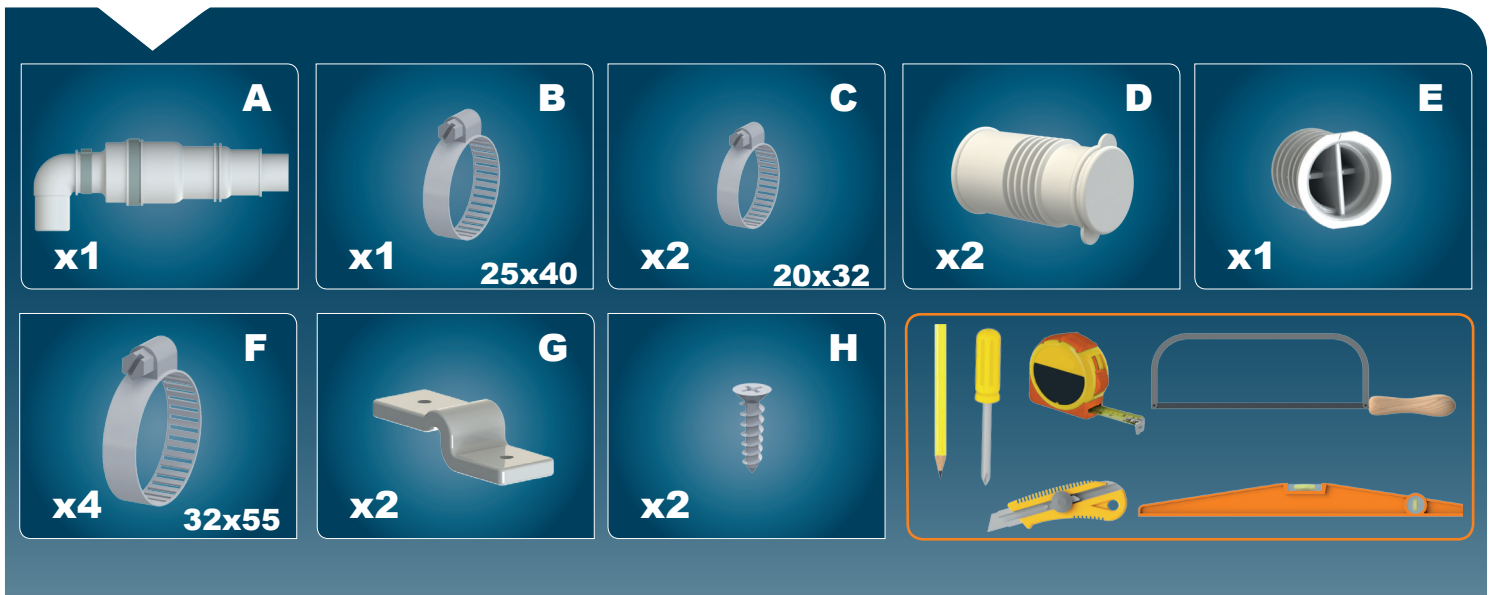

HR UPUTA ZA INSTALACIJU

AR بي كترتلا قيرط

CE

4

5

6

7

**SANIDOUCHE+
SANISHOWER+
SANIPUMP+
D60**
EN 12050-2
Hmax (Q=0)=6,5m
220-240 V - 50/60 Hz
250 W - 1,3 A - IP44 -
(class 1) - 3,5 KG