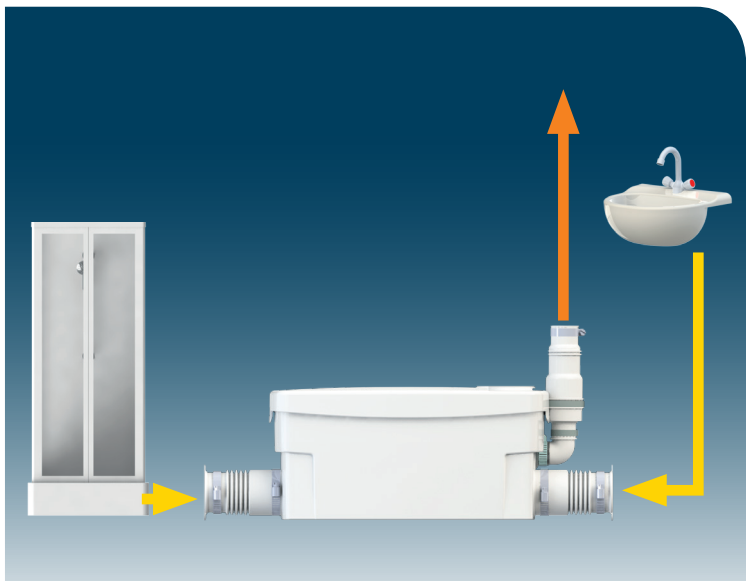

HR UPUTA ZA INSTALACIJU

AR بي كترتلا قيرط

CE

4

5

6

7

**SANIDOUCHE+
SANISHOWER+
SANIPUMP+
D60**
EN 12050-2
Hmax (Q=0)=6,5m
220-240 V - 50/60 Hz
250 W - 1,3 A - IP44 -
(class 1) - 3,5 KG