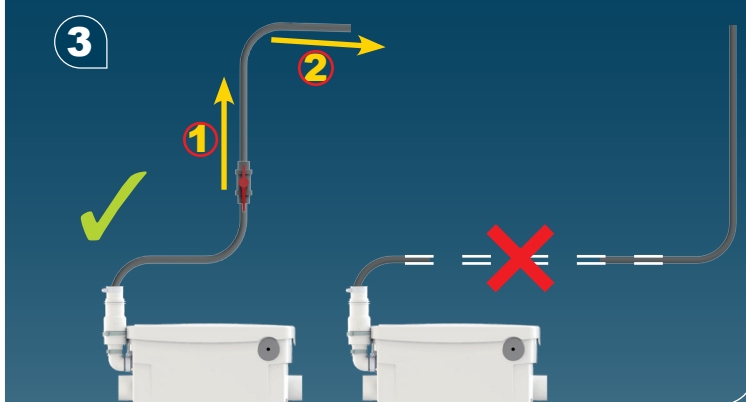

HR UPUTA ZA INSTALACIJU

AR بي كترتلا قيرط

CE

4

5

6

7

**SANIDOUCHE+
SANISHOWER+
SANIPUMP+
D60**
EN 12050-2
Hmax (Q=0)=6,5m
220-240 V - 50/60 Hz
250 W - 1,3 A - IP44 -
(class 1) - 3,5 KG