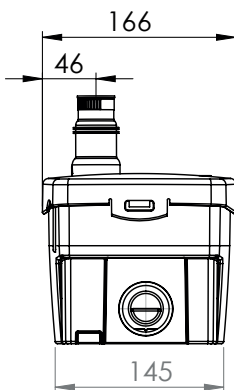

HR UPUTA ZA INSTALACIJU

AR بي كترتلا قيرط

CE

4

5

6

7

**SANIDOUCHE+
SANISHOWER+
SANIPUMP+
D60**
EN 12050-2
Hmax (Q=0)=6,5m
220-240 V - 50/60 Hz
250 W - 1,3 A - IP44 -
(class 1) - 3,5 KG