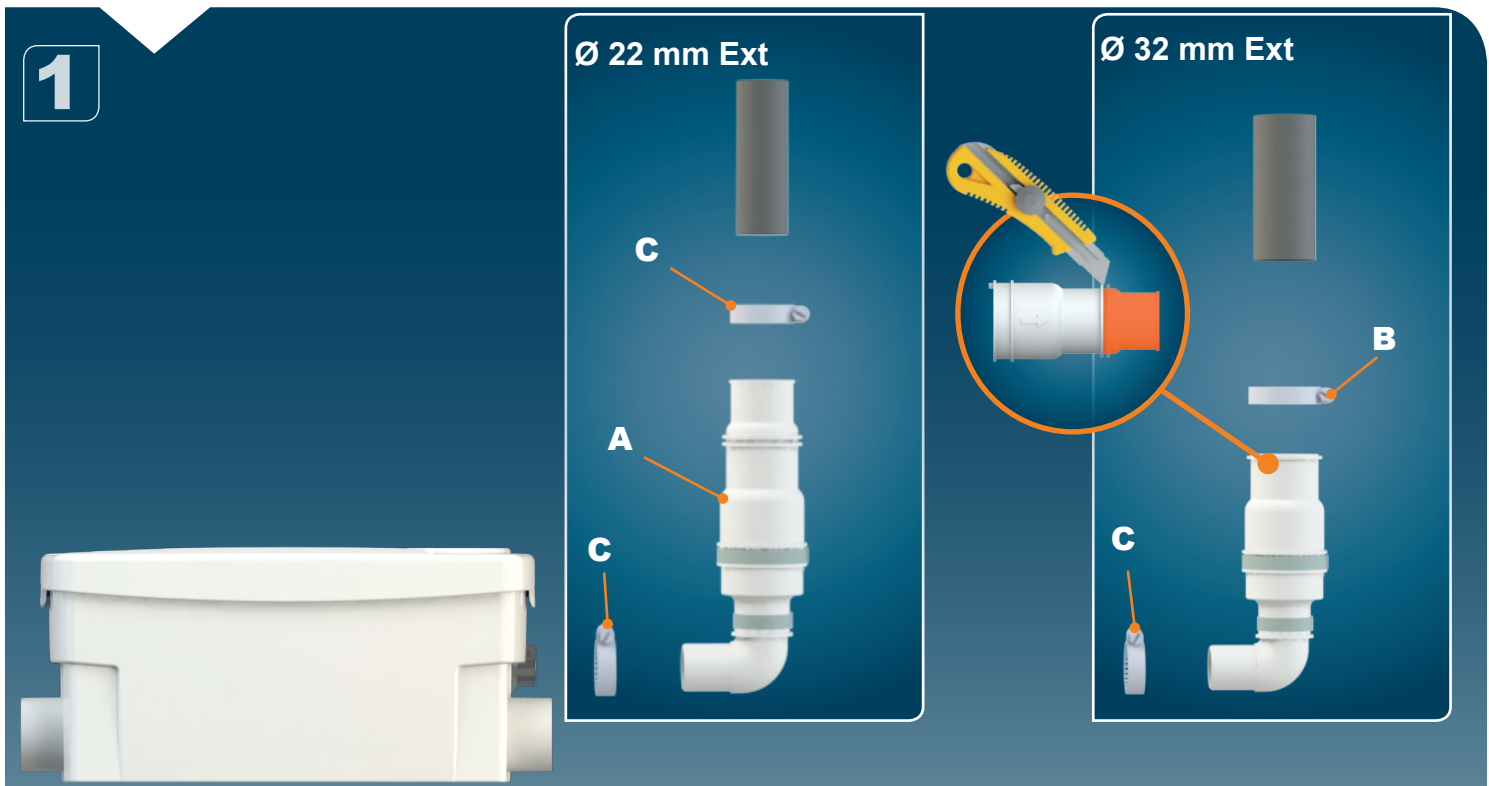

HR UPUTA ZA INSTALACIJU

AR بي كترتلا قيرط

CE

4

5

6

7

**SANIDOUCHE+
SANISHOWER+
SANIPUMP+
D60**
EN 12050-2
Hmax (Q=0)=6,5m
220-240 V - 50/60 Hz
250 W - 1,3 A - IP44 -
(class 1) - 3,5 KG