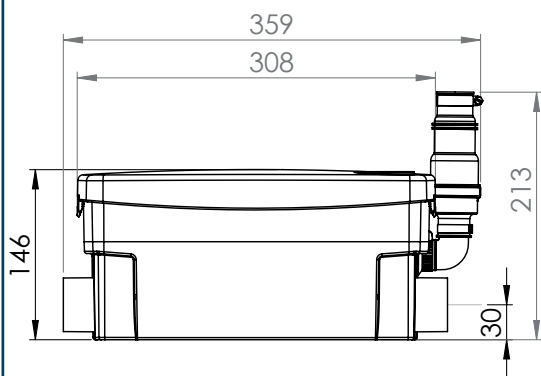

HR UPUTA ZA INSTALACIJU

AR بي كترتلا قيرط

CE

4

5

6

7

**SANIDOUCHE+
SANISHOWER+
SANIPUMP+
D60**
EN 12050-2
Hmax (Q=0)=6,5m
220-240 V - 50/60 Hz
250 W - 1,3 A - IP44 -
(class 1) - 3,5 KG