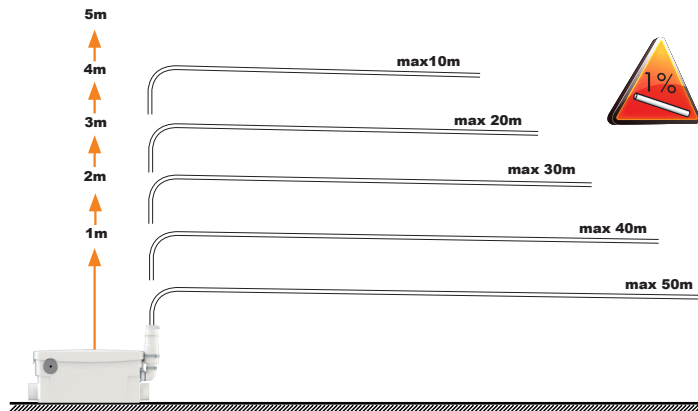

HR UPUTA ZA INSTALACIJU

AR بي كترتلا قيرط

CE

4

5

6

7

**SANIDOUCHE+
SANISHOWER+
SANIPUMP+
D60**
EN 12050-2
Hmax (Q=0)=6,5m
220-240 V - 50/60 Hz
250 W - 1,3 A - IP44 -
(class 1) - 3,5 KG