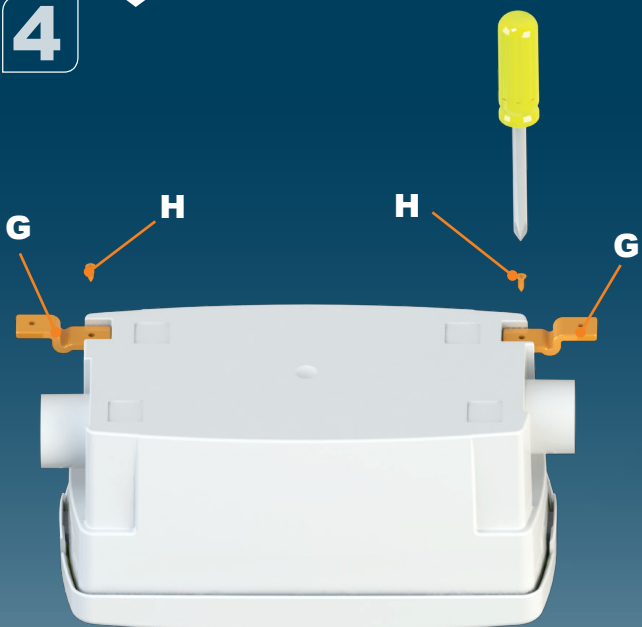

HR UPUTA ZA INSTALACIJU

AR بي كترتلا قيرط

CE

4

5

6

7

**SANIDOUCHE+
SANISHOWER+
SANIPUMP+
D60**
EN 12050-2
Hmax (Q=0)=6,5m
220-240 V - 50/60 Hz
250 W - 1,3 A - IP44 -
(class 1) - 3,5 KG