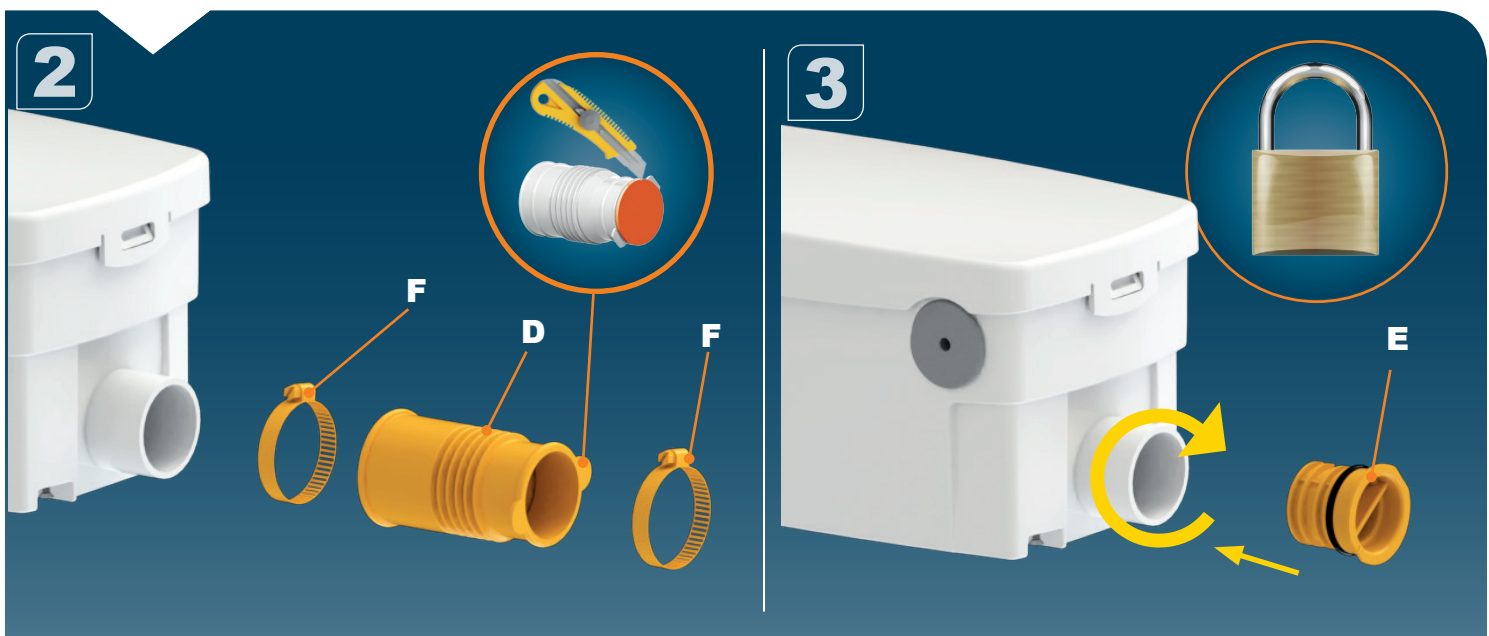

HR UPUTA ZA INSTALACIJU

AR بي كترتلا قيرط

CE

4

5

6

7

**SANIDOUCHE+
SANISHOWER+
SANIPUMP+
D60**
EN 12050-2
Hmax (Q=0)=6,5m
220-240 V - 50/60 Hz
250 W - 1,3 A - IP44 -
(class 1) - 3,5 KG