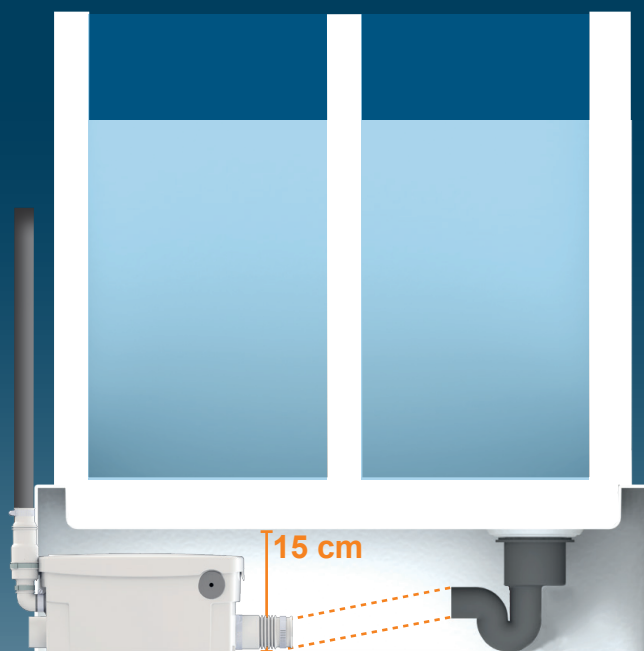

HR UPUTA ZA INSTALACIJU

AR بي كترتلا قيرط

CE

4

5

6

7

**SANIDOUCHE+
SANISHOWER+
SANIPUMP+
D60**
EN 12050-2
Hmax (Q=0)=6,5m
220-240 V - 50/60 Hz
250 W - 1,3 A - IP44 -
(class 1) - 3,5 KG