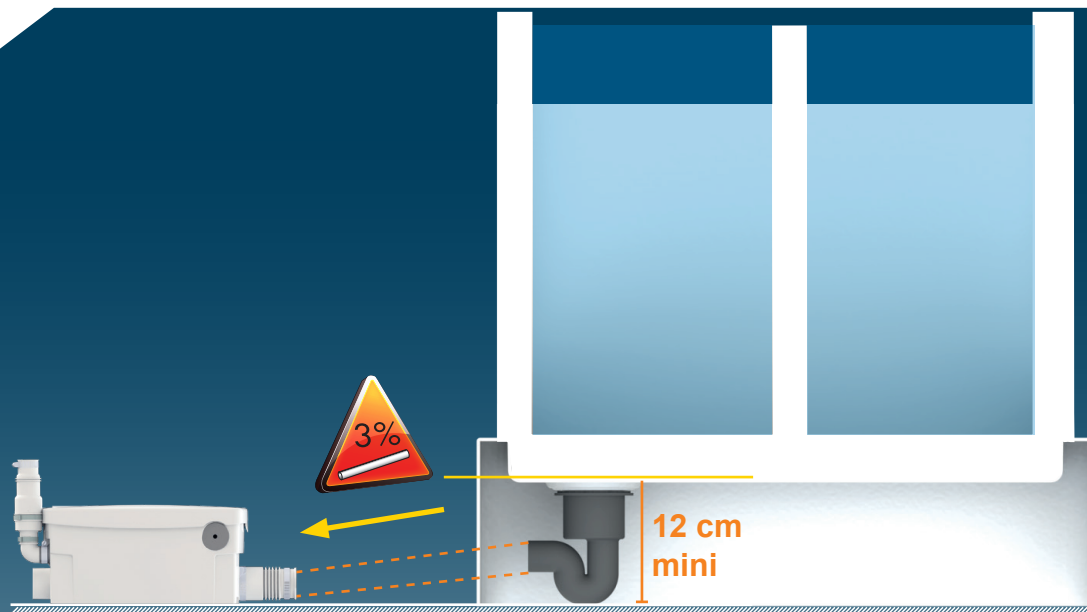

HR UPUTA ZA INSTALACIJU

AR بي كترتلا قيرط

CE

4

5

6

7

**SANIDOUCHE+
SANISHOWER+
SANIPUMP+
D60**
EN 12050-2
Hmax (Q=0)=6,5m
220-240 V - 50/60 Hz
250 W - 1,3 A - IP44 -
(class 1) - 3,5 KG